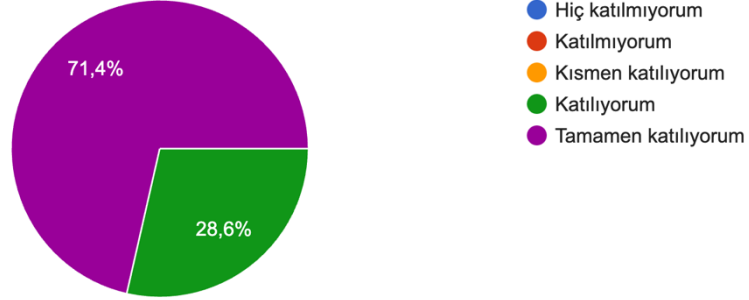

5. Bölümün akademik kadrosu eğitimin yürütülmesi açısından yeterlidir.

7 yanıt