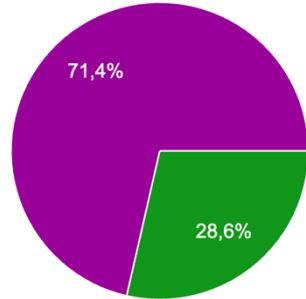

7 yanıt

10. Türk Dili ve Edebiyatı ile ilgili alanlarda yeterli bilgi birikimi edinip kuramsal ve uygulamalı bilgileri kullanabilme becerisi kazandım.

7 yanıt

- Hiç katılmıyorum
- Katılmıyorum
- Kısmen katılıyorum
- Katılıyorum
- Tamamen katılıyorum

11. Dil ve edebiyat ürünlerini eleştirel bir bakışla çözümlenme-değerlendirme bilgi ve becerisi kazandım.

7 yanıt

- Hiç katılmıyorum
- Katılmıyorum
- Kısmen katılıyorum
- Katılıyorum
- Tamamen katılıyorum

12. Kültürel olgu ve değişimleri dil ve edebiyat ürünleri yoluyla çözümlenip açıklama becerisi kazandım.

7 yanıt

- Hiç katılmıyorum
- Katılmıyorum
- Kısmen katılıyorum
- Katılıyorum
- Tamamen katılıyorum